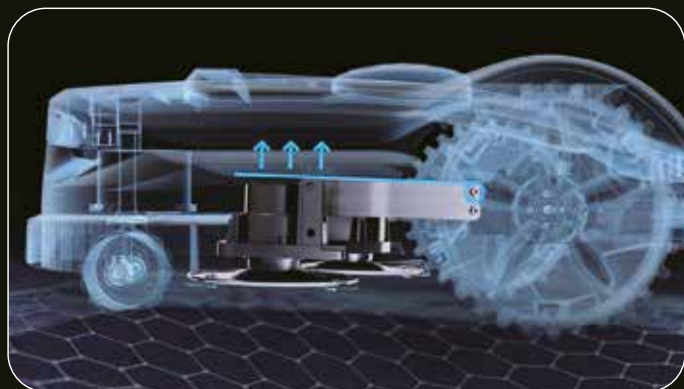

Sistema de corte flotante

Los discos de corte flotantes exclusivos de Sunseeker, que flotan hacia arriba y hacia abajo, ofrecen una flexibilidad inigualable y se adaptan tanto a hierba densa como a terrenos irregulares.

X7 Ajuste de altura de corte electrónico

Gracias al increíble ajuste de la altura de corte, que va de 20 a 100 mm, puede ajustar la altura en la aplicación según el tipo de césped, la estación o sus preferencias personales.