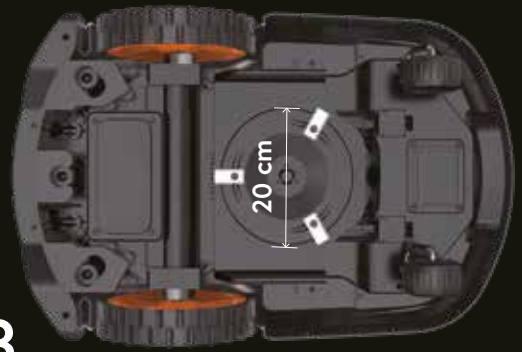

Cuida el césped

El motor de tracción y dirección gira de manera inteligente y mantiene una fricción suave con la hierba.

El cortacésped recorta y escarifica al mismo tiempo.

X5

X3

35 cm

Control, seguridad y confianza