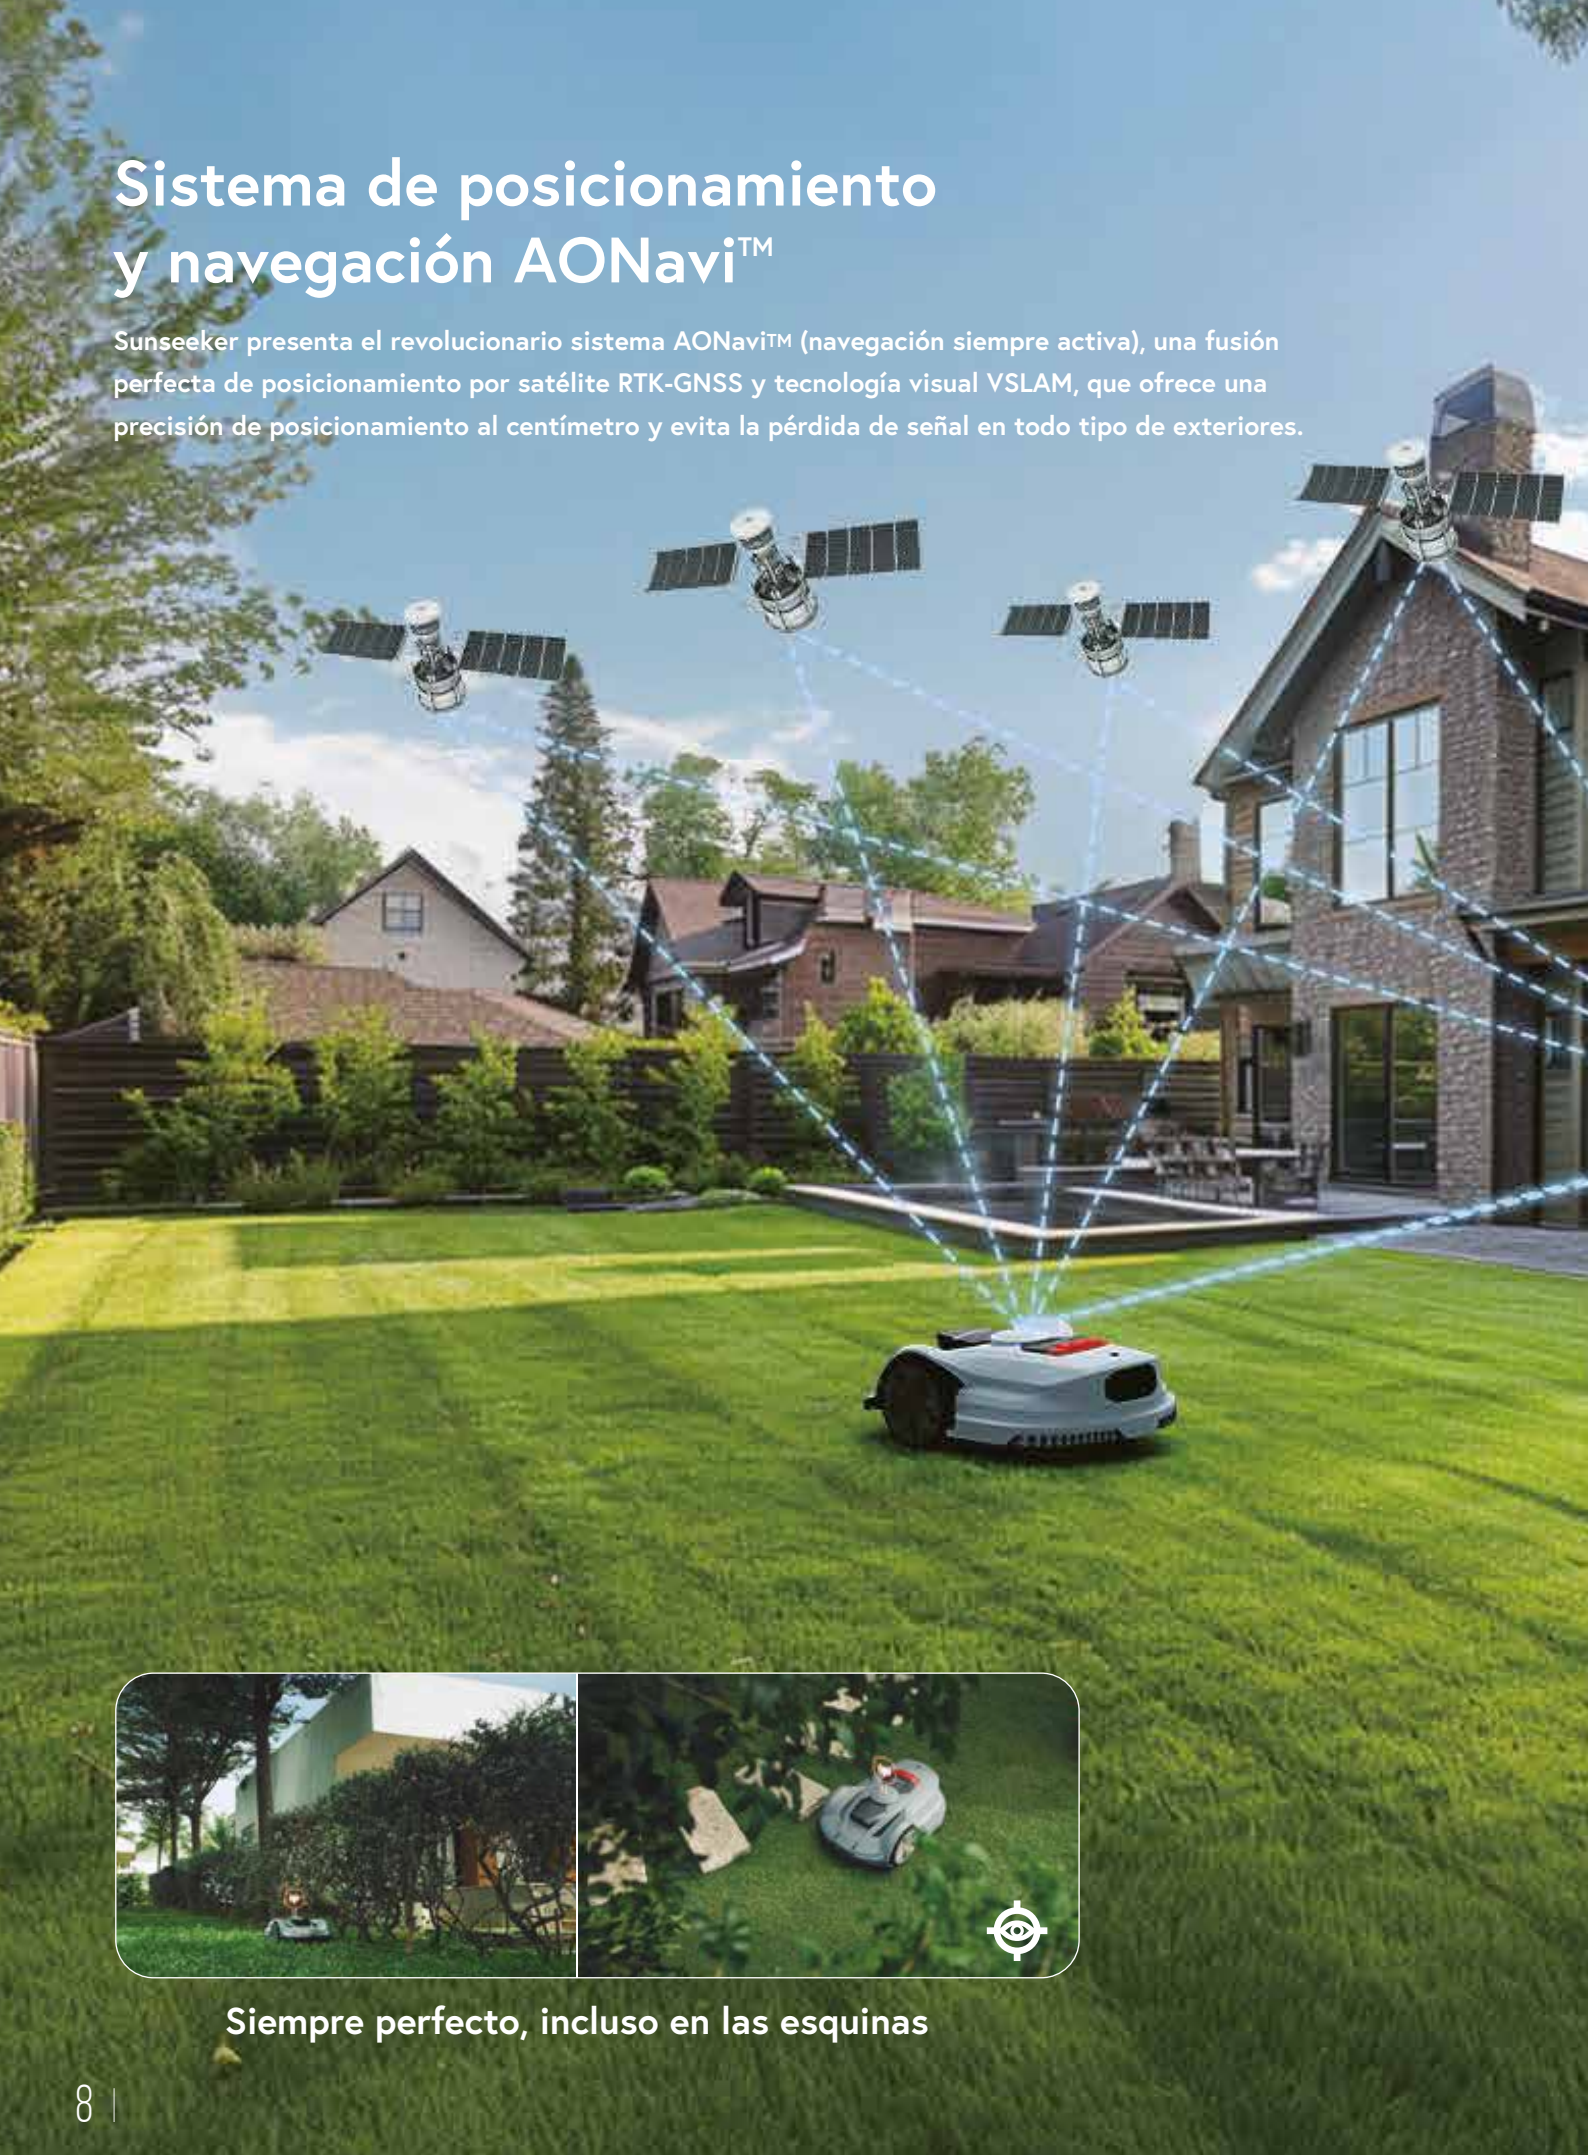

Sunseeker X5 2000 m²

- Capacidad de ascenso máxima hasta el 60 %
- Ancho de corte de 22 cm
- Ajuste manual de la altura de corte de 20-60 mm

Sunseeker X3 800 / 1200 m²

- Capacidad de ascenso máxima hasta el 30 %
- Ancho de corte de 20 cm
- Ajuste manual de la altura de corte de 20-60 mm

Sistema de posicionamiento y navegación AONavi™

Sunseeker presenta el revolucionario sistema AONavi™ (navegación siempre activa), una fusión perfecta de posicionamiento por satélite RTK-GNSS y tecnología visual VSLAM, que ofrece una precisión de posicionamiento al centímetro y evita la pérdida de señal en todo tipo de exteriores.