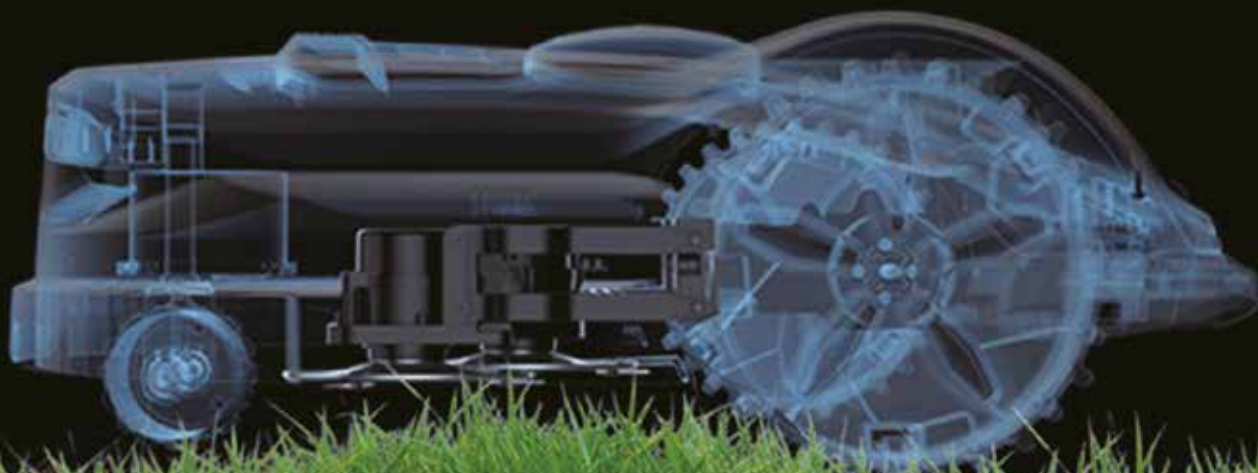

X7 Ajuste de altura de corte electrónico

Gracias al increíble ajuste de la altura de corte, que va de 20 a 100 mm, puede ajustar la altura en la aplicación según el tipo de césped, la estación o sus preferencias personales.