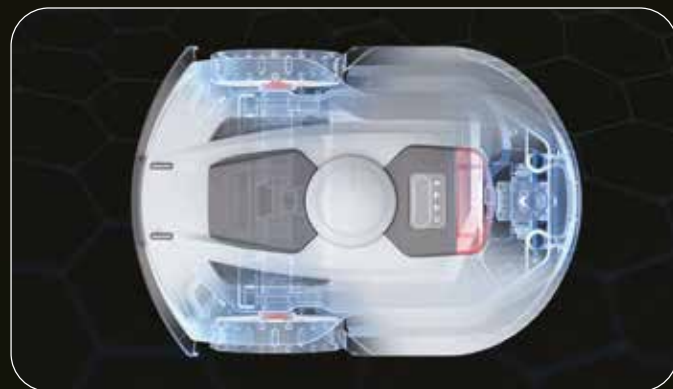

Sistema de tracción integral

El potente sistema de tracción total del X7 puede atravesar pendientes con una inclinación de hasta el 70% y sortear terrenos abruptos e irregulares, raíces de árboles o caminos.