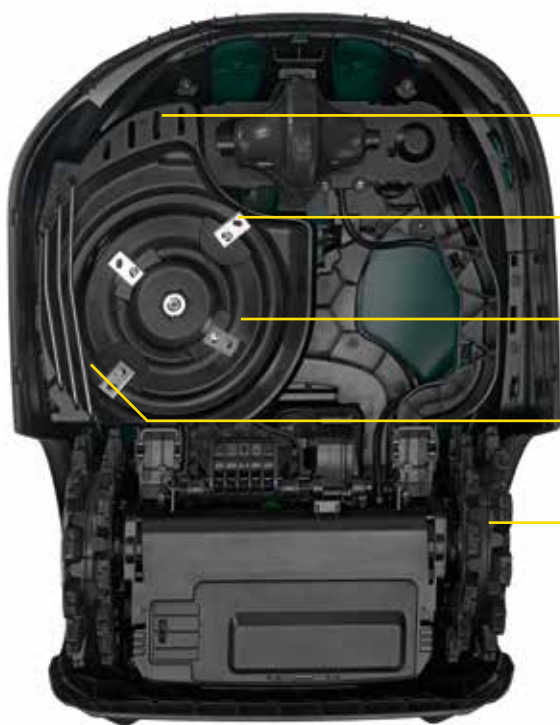

La detección de obstáculos omnidireccional garantiza su sensibilidad al entorno.

EXPLORA LA GAMA RK

Botón de Stop y asa de transporte

Pantalla táctil de 4,3"

Bajo nivel de ruido

Sensor de obstrucción de 360°

96

Plataforma flotante

Cuchillas de corte biseladas, corte uniforme

15-100 mm: altura de corte, 21 cm de anchura

Tecnología para bordes más allá de la rueda

Ruedas motrices de alta tracción

Especificaciones técnicas