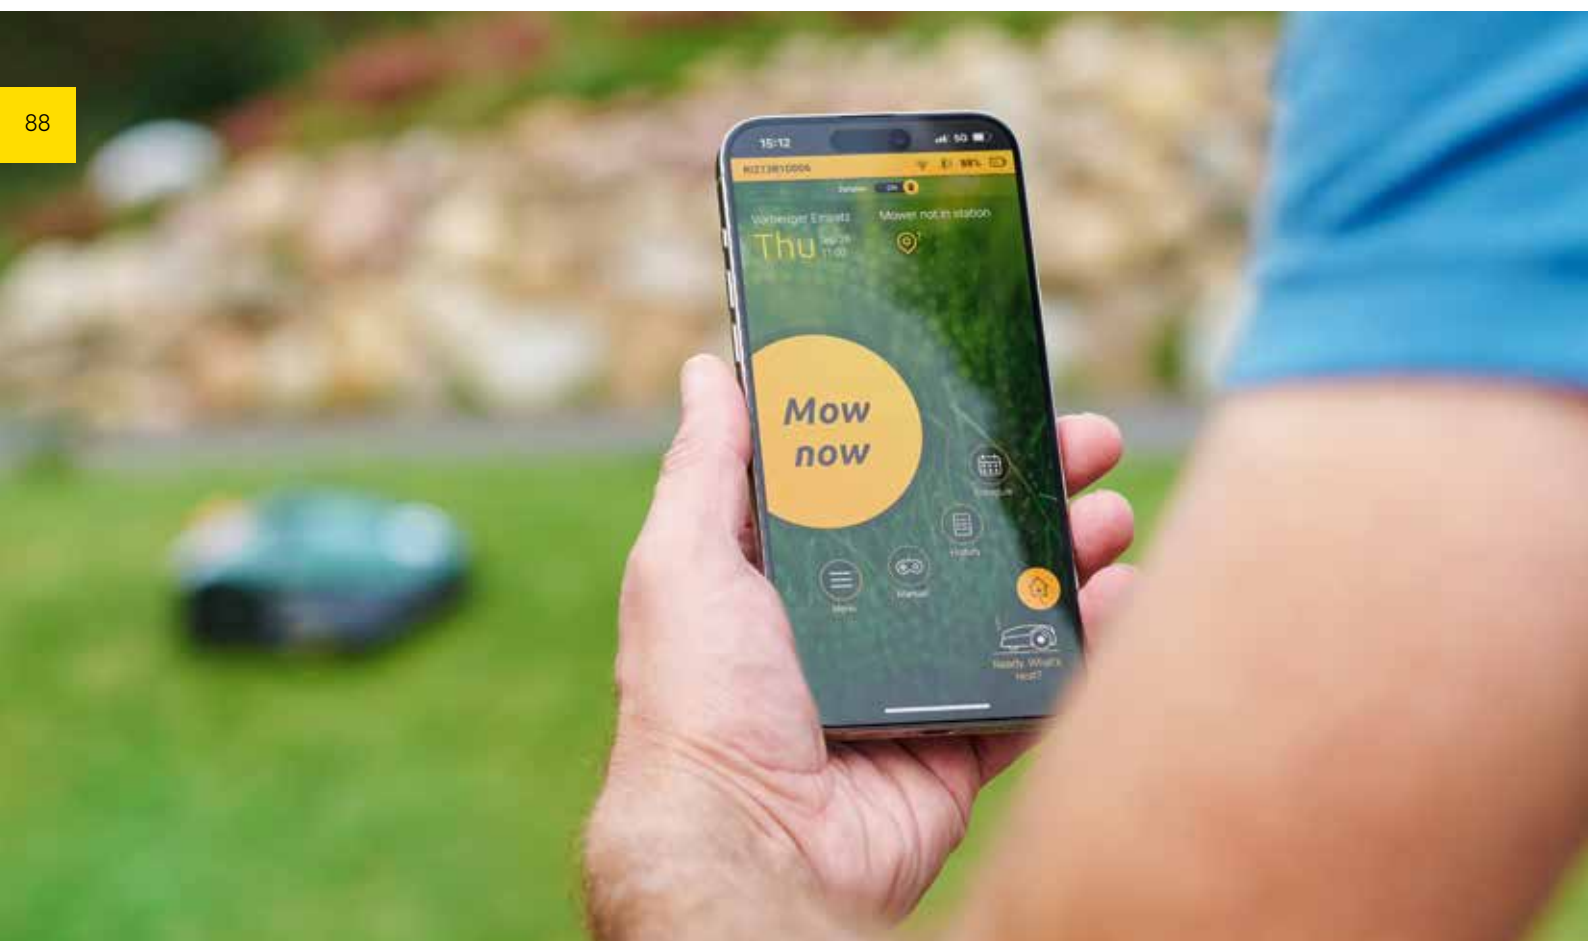

MANTENTE CONECTADO CON ROBOMOW

Consigue todo con la aplicación de Robomow mediante conexión inalámbrica desde tu teléfono.

Control

- Ajuste del programa de corte
- Gestión de varias zonas
- Inicio del corte
- Vuelta a la base
- Accionamiento manual
- Protección antirrobo

*Sujeto a tu autorización

EXCELENCIA DEMOSTRADA

RK

En Robomow nos enorgullecemos de presentar los últimos premios.

Llevamos más de 25 años desarrollando generaciones de robots cortacésped innovadores y fáciles de usar. Esperamos que los disfrutes tanto como ya lo hacen nuestros clientes satisfechos.