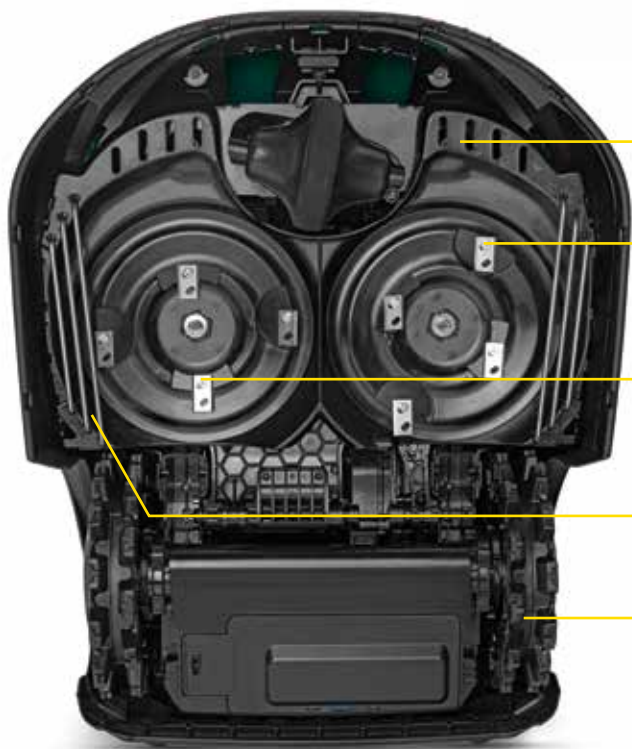

Plataforma flotante

15-100 mm: altura de corte

42 cm anchura de corte con doble plataforma:
RK3000 Pro y RK4000 Pro
21 cm anchura de corte: RK1000 Pro y RK2000 Pro

Tecnología para bordes más allá de la rueda

Ruedas motrices de alta tracción