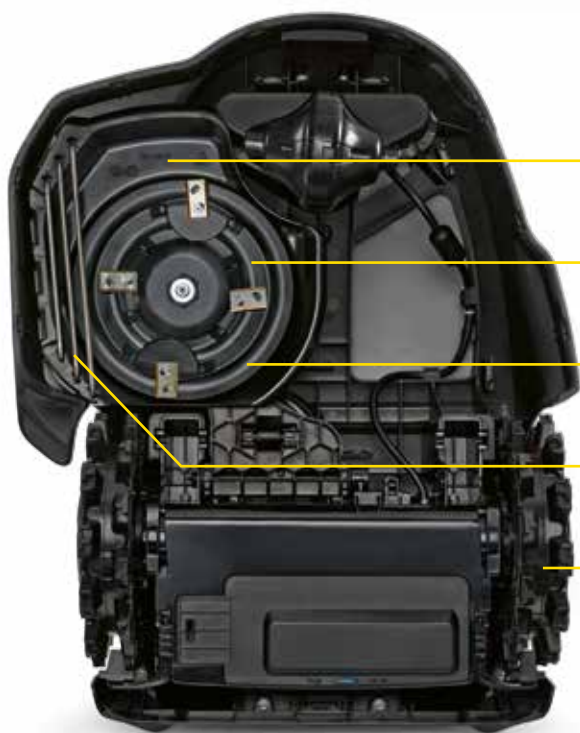

EXPLORA LA GAMA RKS

Botón de Stop y asa de transporte

Interfaz de usuario

Bajo nivel de ruido

Con wifi*

92

Plataforma flotante

Cuchillas de corte biseladas, corte uniforme

20-70 mm: altura de corte, 19 cm de anchura

Tecnología para bordes más allá de la rueda

Ruedas motrices de alta tracción

*Requiere cobertura completa de Internet en toda la zona de corte.

Especificaciones técnicas